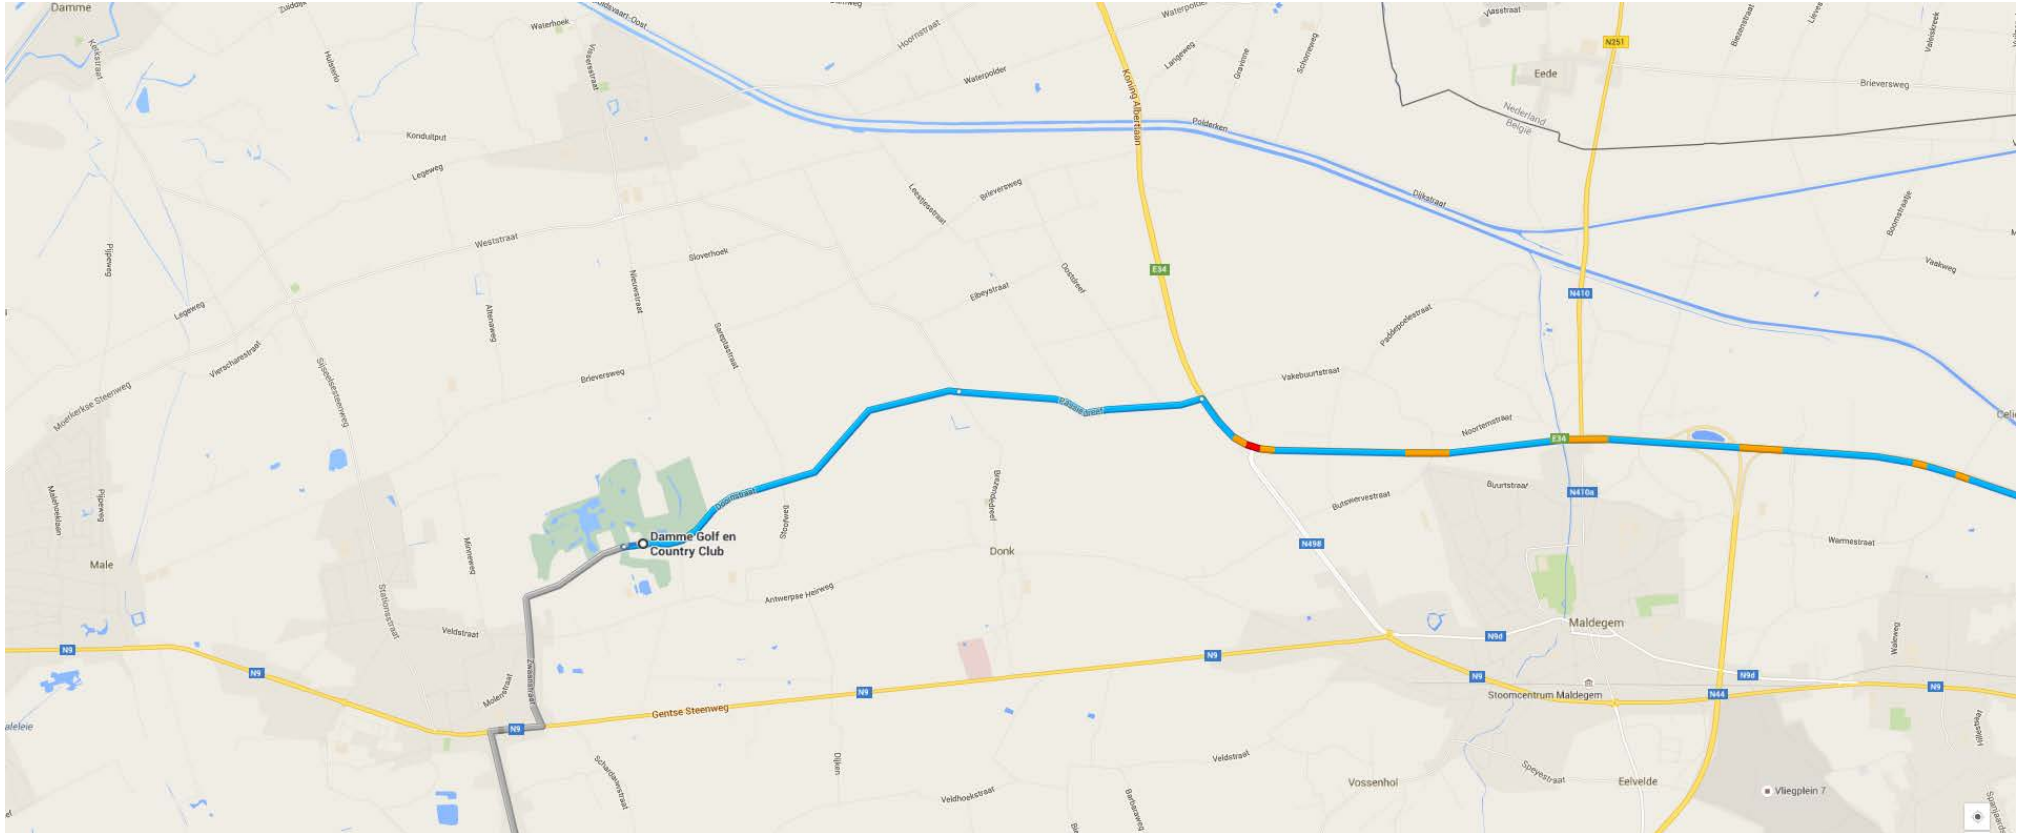

Damme Golf & Country Club
The pleasure of golf and nature together

Afsluiting invalsweg N49 thv Bomberna vanuit Knokke naar Damme Golf

Antwerpen vanuit Damme Golf blijft bereikbaar via de normale route. Rechts afslaan ter hoogte van Bomberna blijft mogelijk op de N49.