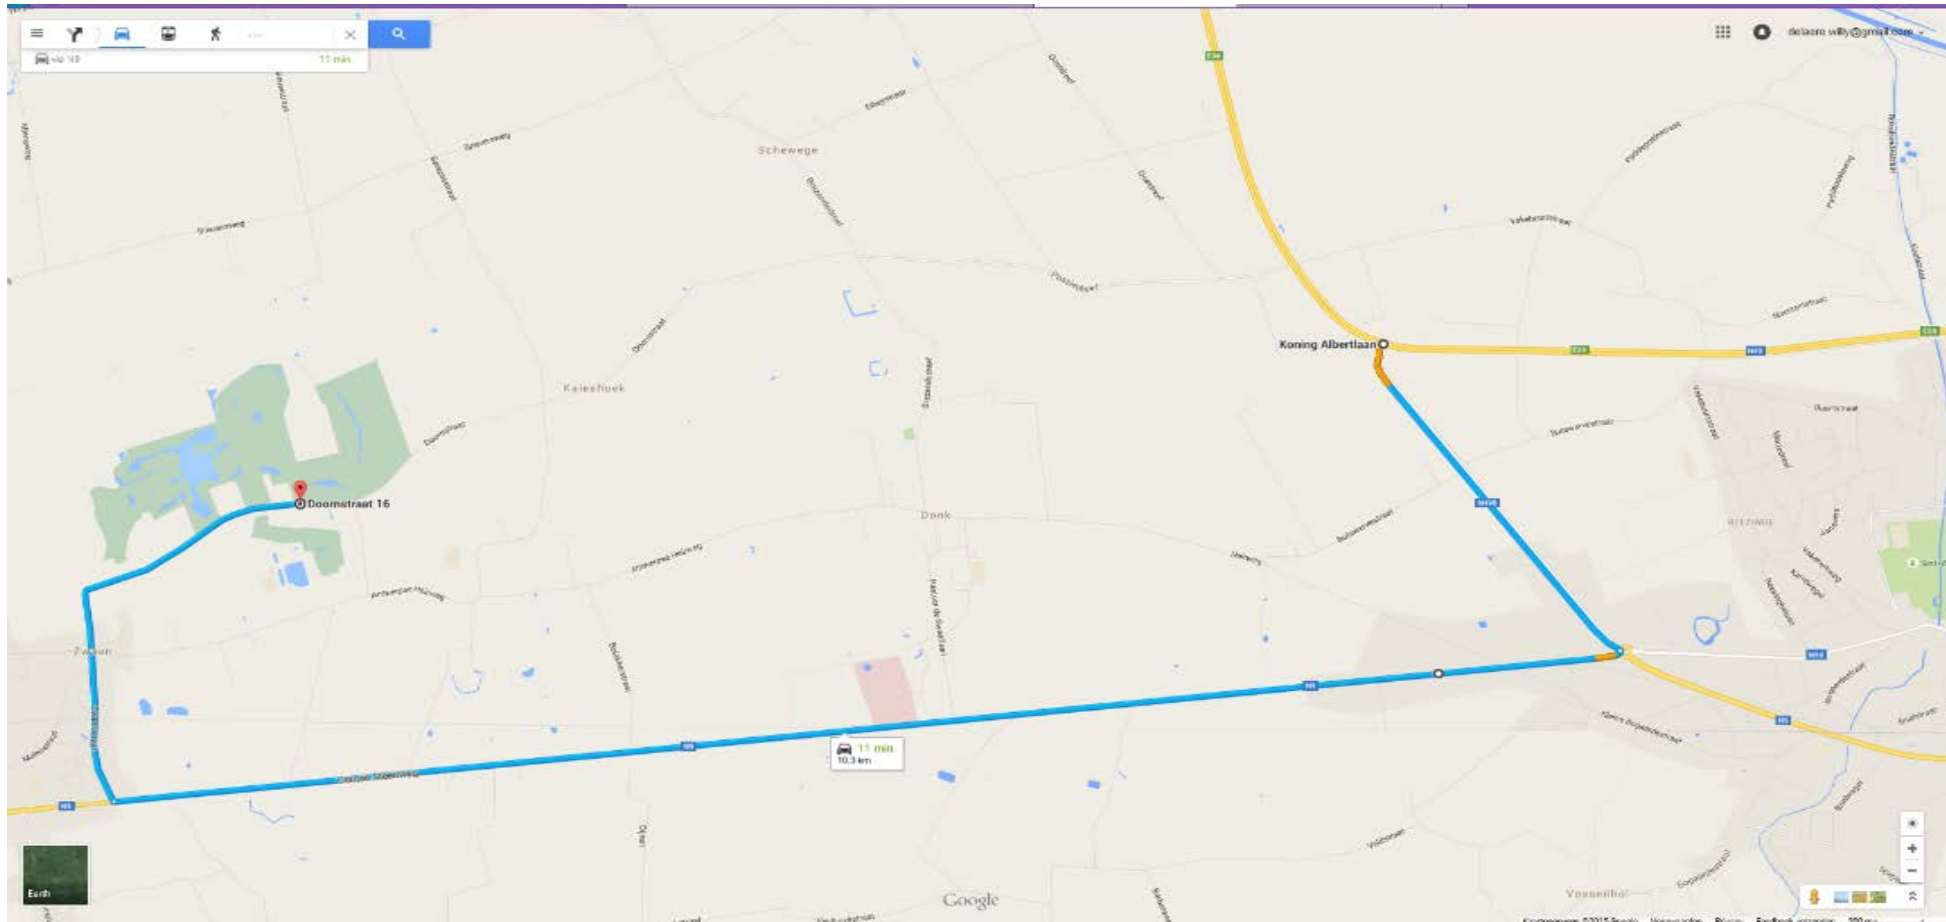

Damme Golf & Country Club
The pleasure of golf and nature together

Afsluiting invalsweg N49 thv Bomberna vanuit Antwerpen naar Damme Golf

Vanop de N49/E34 afslaan aan het kruispunt naar de N498: richting Brugge.

Rechtdoor naar het rondpunt rijden en eerste afrit richting Brugge nemen. De N9 volgen en ter hoogte van horecazaak "Vredehof" in sijele rechts afslaan in de zwaanstraat. Deze weg steeds rechtdoor volgen naar de doornstraat