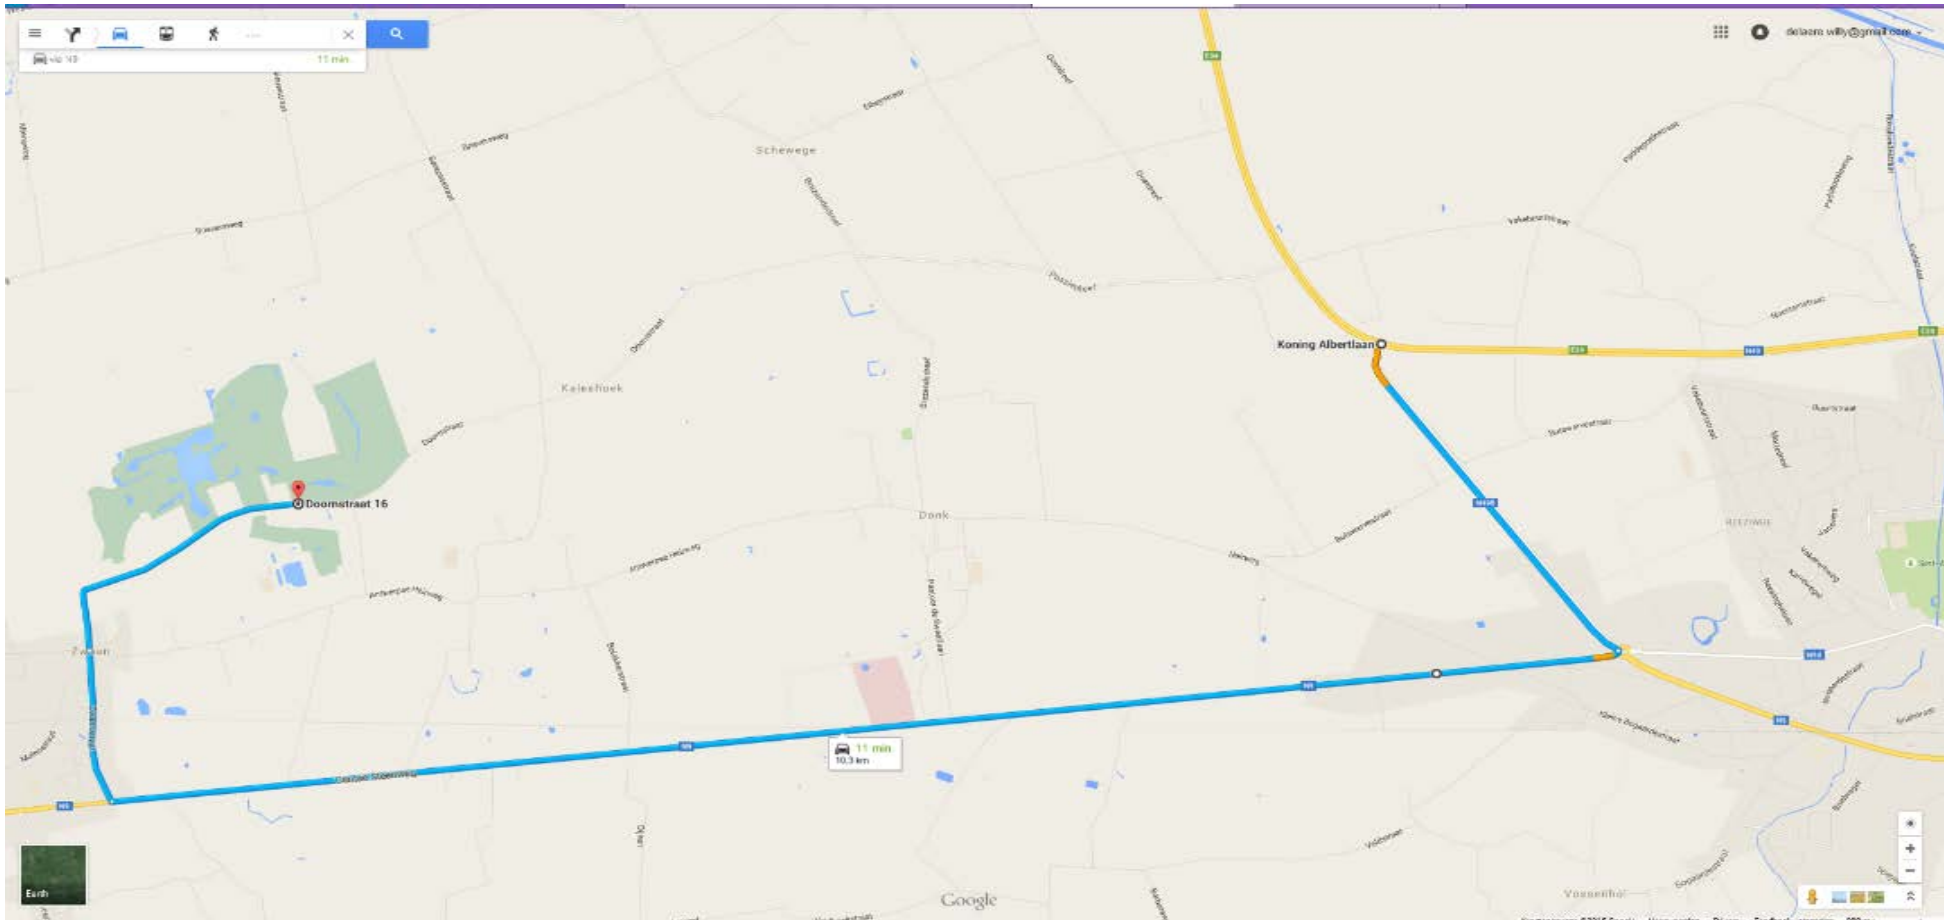

Damme Golf & Country Club
The pleasure of golf and nature together

Afsluiting invalsweg N49 thv Bomberna vanuit Damme Golf naar Knokke

Vanuit Damme Golf rechtsaf naar de zwaanstraat. Ter hoogte van horecazaak “Vredehof” linksaf richting Maldegem (N9).
Rechtdoor naar het rondpunt en 4^{de} afrit nemen richting Antwerpen/Knokke (N49/E34).
Aan de verkeerslichten met de N49 kan zowel naar Antwerpen als Knokke gereden worden.