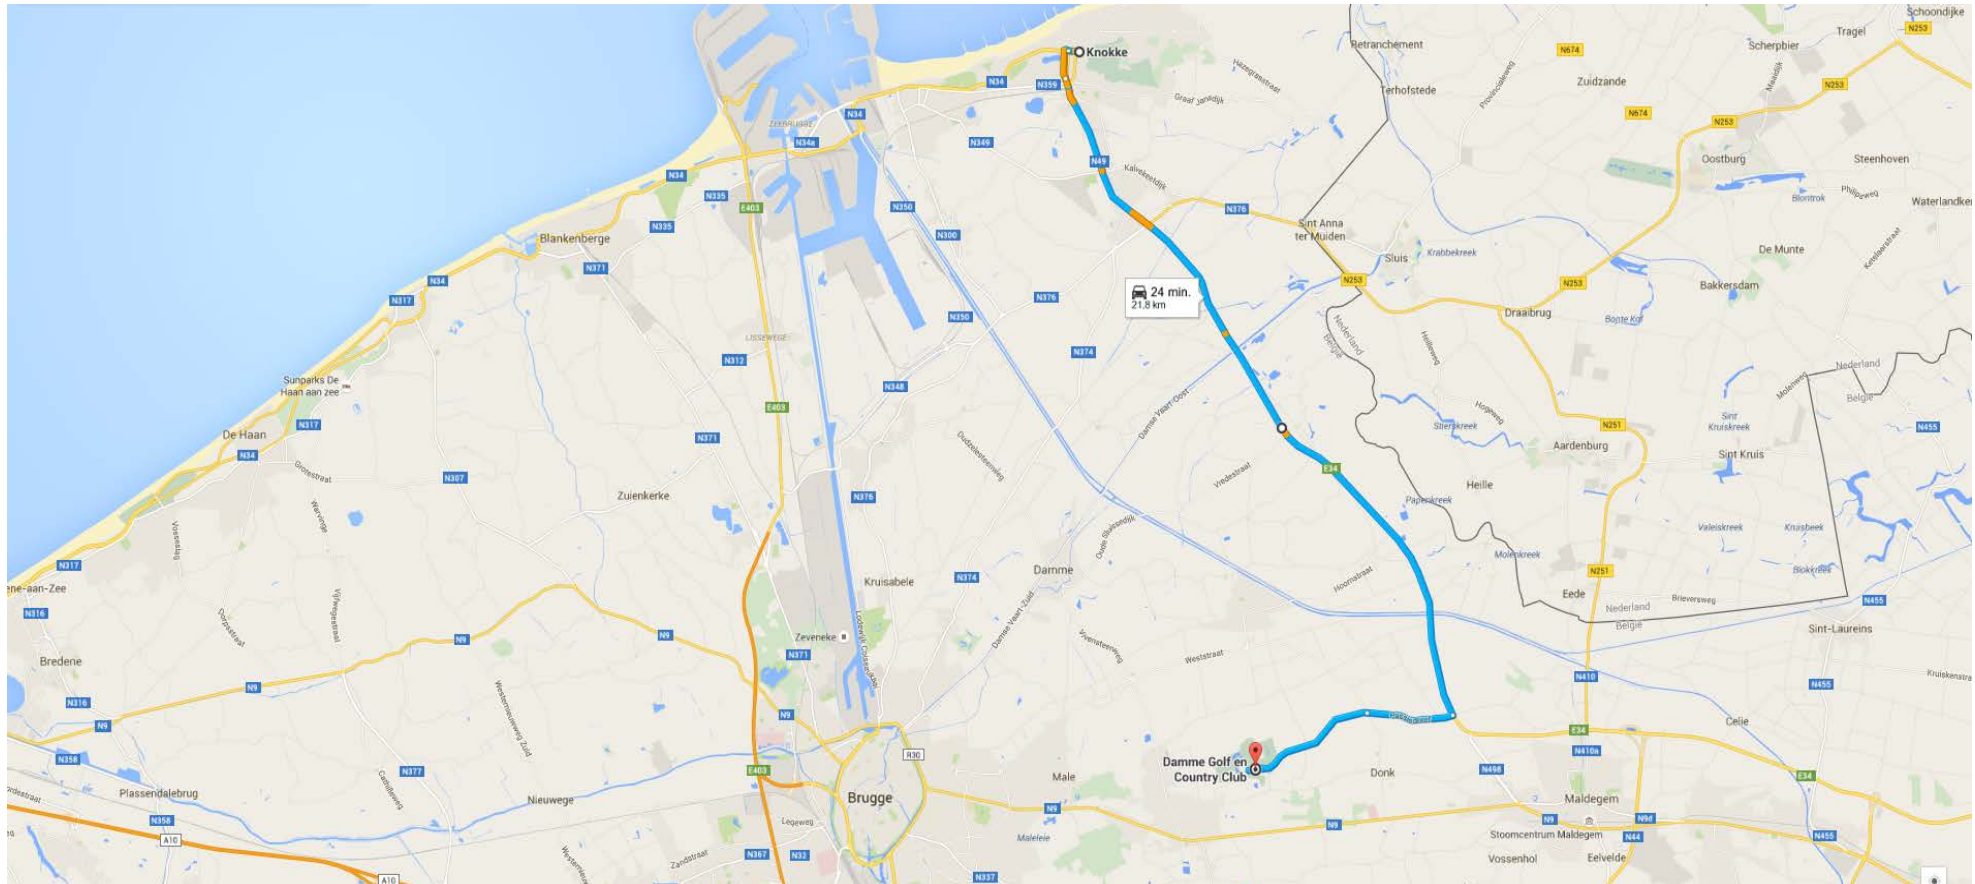

## Afsluiting invalsweg N49 thv Bomberna vanuit Knokke naar Damme Golf

Damme Golf blijft bereikbaar via de normale route. Rechts afslaan vanop de N49 (recht tegenover Bomberna) blijft mogelijk.